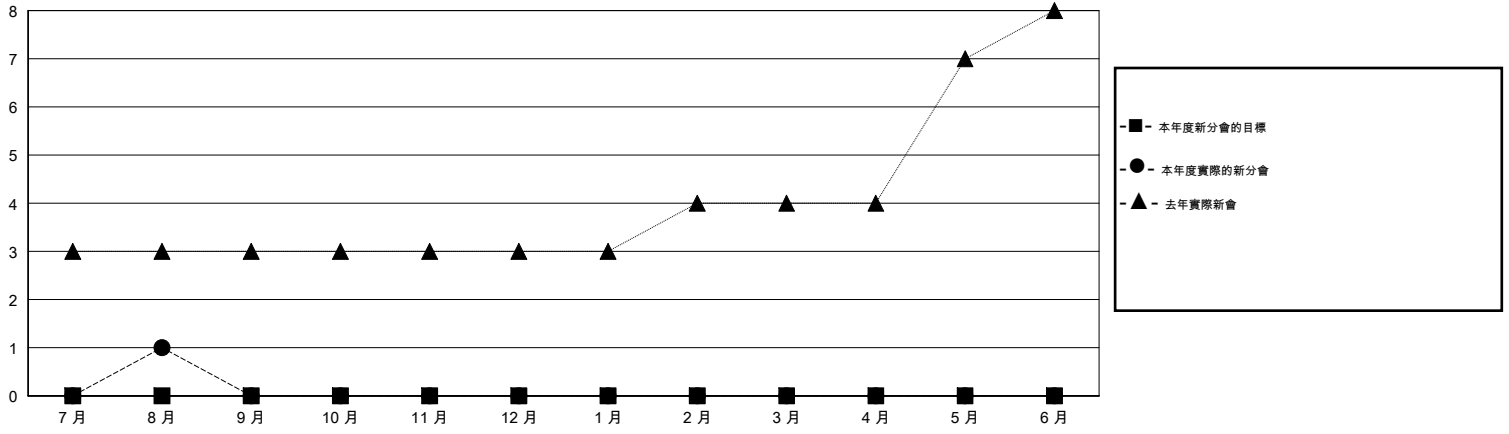

MONTHLY MEMBERSHIP PROGRESS REPORT

District 385

Results as of: 8/31/2016

GMT: ZE RAN SU

地點 CHINA

GMT憲章區 5

分會				
成果 2016-2017				
季	新分會目標	新會	會員流失的分會	淨增/減
7月/8月/9月	0	1	0	1
10月/11月/12月	0	0	0	0
1月/2月/3月	0	0	0	0
4月/5月/6月	0	0	0	0

位會員@每位須繳				
成果 2016-2017				
季	新會員目標	增加的授證/新會員	退會人數	淨增/減
7月/8月/9月	0	138	209	-71
10月/11月/12月	0	0	0	0
1月/2月/3月	0	0	0	0
4月/5月/6月	0	0	0	0

目標與實際新會累積