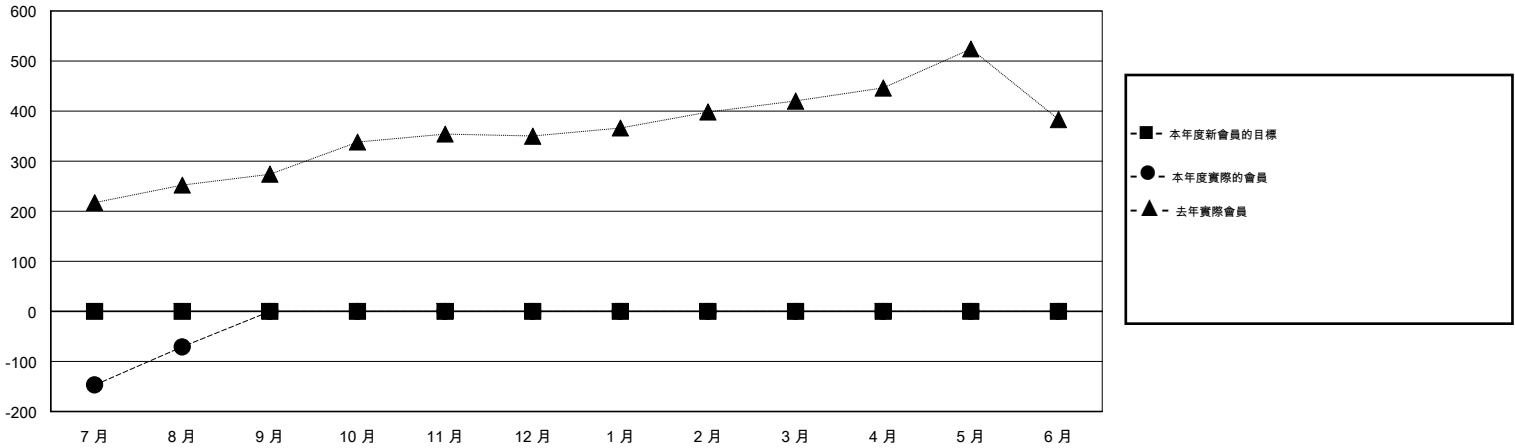

MONTHLY MEMBERSHIP PROGRESS REPORT

District 385

Results as of: 8/31/2016

GMT: ZE RAN SU

地點 CHINA

GMT憲章區 5

分會				
成果 2016-2017				
季	新分會目標	新會	會員流失的分會	淨增/減
7月/8月/9月	0	1	0	1
10月/11月/12月	0	0	0	0
1月/2月/3月	0	0	0	0
4月/5月/6月	0	0	0	0

位會員@每位須繳				
成果 2016-2017				
季	新會員目標	增加的授證/新會員	退會人數	淨增/減
7月/8月/9月	0	138	209	-71
10月/11月/12月	0	0	0	0
1月/2月/3月	0	0	0	0
4月/5月/6月	0	0	0	0

目標與實際新會累積

目標和實際會員累積

已取消的分會: 0	40 CLUBS OF 66 增添1位或以上的新會員	性別分佈
放棄的會員	點擊這裡取得健康評估資料	男 997 (49.68%)
		女 1,010 (50.32%)
		家庭單位會員 319
		戶長 154
過世 0		非戶長 165
分會已取消 0		
其他 209		
總計 209		